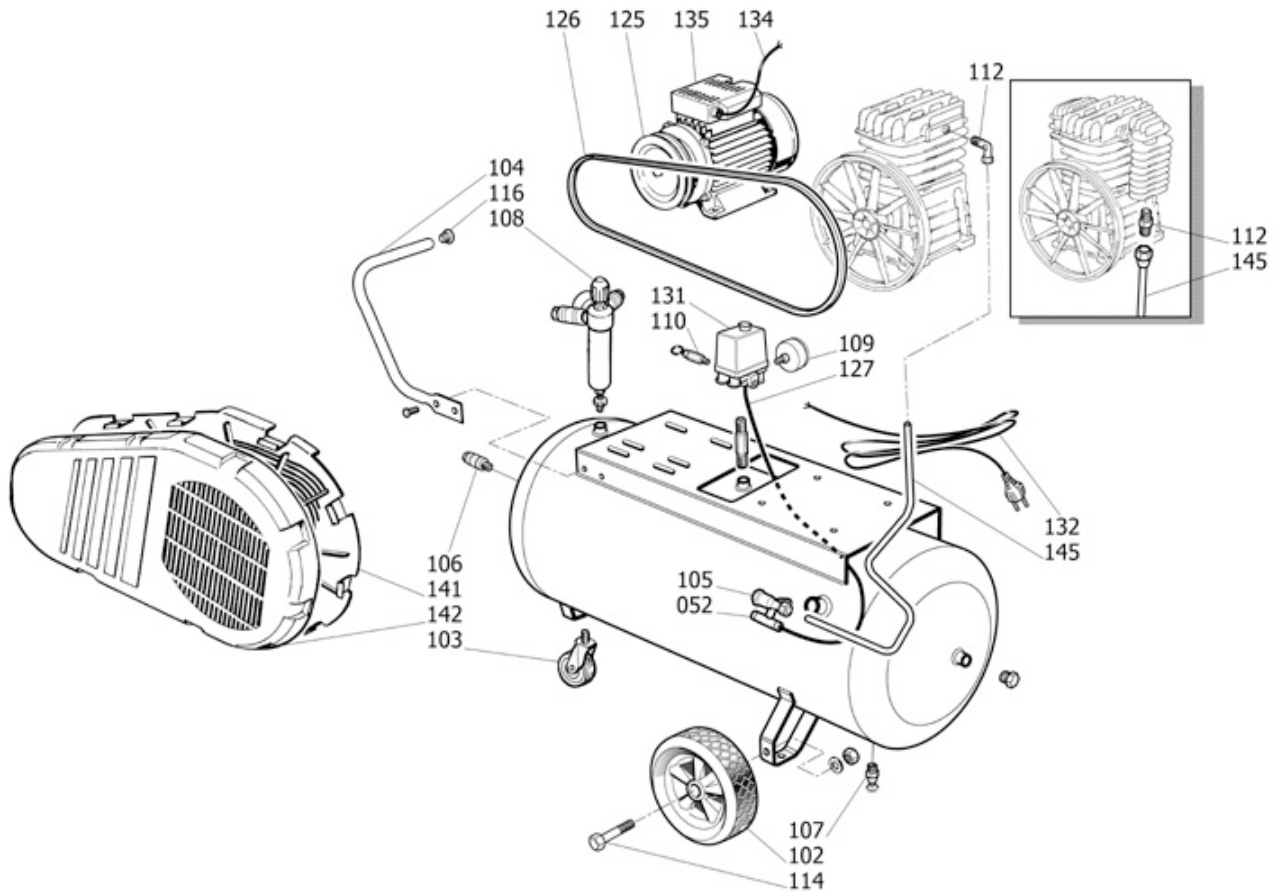

Information

Item 4116024519 Description ABAC A39 90 CM3 V230

Part

Nr.	Item	Description	End	Q.ty
099	4116090297	Pump		1.00 PC
102	6214347500	Wheel kit		2.00 PC
103	6214344400	Pivot wheel - Foot		1.00 PC
104	6214343300	Handle		1.00 PC
105	2236110536	Non return valve		1.00 PC
106	6231944200	Tap		1.00 PC
107	6210717700	Drain tap		1.00 PC
108	6214344200	Pressure reducer		1.00 PC
109	6214345000	Gauge		1.00 PC

Part

Nr.	Item	Description	End	Q.ty
110	6210719900	Safety valve		1.00 PC
112	2236100817	Fitting		1.00 PC
114	6214348000	Wheel pin		2.00 PC
116	6214344600	Plug		1.00 PC
125	2236110190	Pulley		1.00 PC
126	6214632100	Belt		1.00 PC
127	6245578000	Rilsan tube		0.27 M
131	2236110612	Pressure switch	31/12/40	1.00 PC
132	6256395400	Cable	31/12/40	1.00 PC
135	6226121700	Motor		1.00 PC
145	2236111148	Delivery pipe		1.00 PC

Information

Item 4116024519 Description ABAC A39 90 CM3 V230

PAT38 / A39 / NS19

PAT38

Part

Nr.	Item	Description	End	Q.ty
310	2901325044	Cylinder head kit		1.00 PC
330	2901325046	Upgrade kit		1.00 PC
335	2901325045	Joints kit		1.00 PC
340	2901325047	Aftercooler kit		1.00 PC
350	2901325050	Flywheel kit		1.00 PC
360	2901325049	Oil level kit		1.00 PC
PK1	8973037657	Performance kit		1.00 PC
PK2	8973037658	Performance kit + oil		1.00 PC