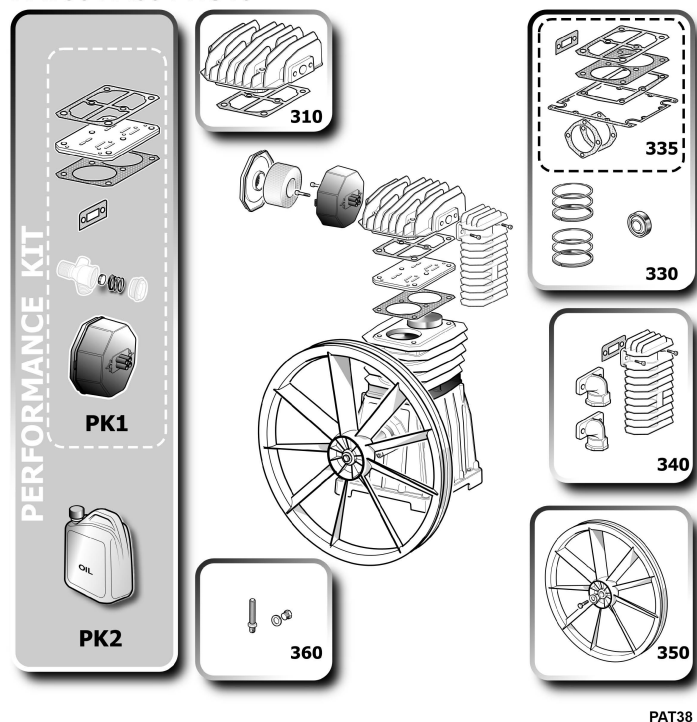

Information

Item 4116024519 Description ABAC A39 90 CM3 V230

Part

Nr.	Item	Description	End	Q.ty
099	4116090297	Pump		1.00 PC
102	6214347500	Wheel kit		2.00 PC
103	6214344400	Pivot wheel - Foot		1.00 PC
104	6214343300	Handle		1.00 PC
105	2236110536	Non return valve		1.00 PC
106	6231944200	Tap		1.00 PC
107	6210717700	Drain tap		1.00 PC
108	6214344200	Pressure reducer		1.00 PC
109	6214345000	Gauge		1.00 PC

Part

Nr.	Item	Description	End	Q.ty
110	6210719900	Safety valve		1.00 PC
112	2236100817	Fitting		1.00 PC
114	6214348000	Wheel pin		2.00 PC
116	6214344600	Plug		1.00 PC
125	2236110190	Pulley		1.00 PC
126	6214632100	Belt		1.00 PC
127	6245578000	Rilsan tube		0.27 M
131	2236110612	Pressure switch	31/12/40	1.00 PC
132	6256395400	Cable	31/12/40	1.00 PC
135	6226121700	Motor		1.00 PC
145	2236111148	Delivery pipe		1.00 PC

Information

Item 4116024519 Description ABAC A39 90 CM3 V230

PAT38 / A39 / NS19

PAT38

Part

Nr.	Item	Description	End	Q.ty
310	2901325044	Cylinder head kit		1.00 PC
330	2901325046	Upgrade kit		1.00 PC
335	2901325045	Joints kit		1.00 PC
340	2901325047	Aftercooler kit		1.00 PC
350	2901325050	Flywheel kit		1.00 PC
360	2901325049	Oil level kit		1.00 PC
PK1	8973037657	Performance kit		1.00 PC
PK2	8973037658	Performance kit + oil		1.00 PC